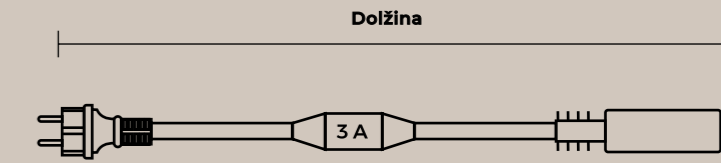

101031, 101030, 101032, PRIKLJUČNI KABEL SC LED 3A
BARVA ● ○
DOLŽINA 2, 5 m