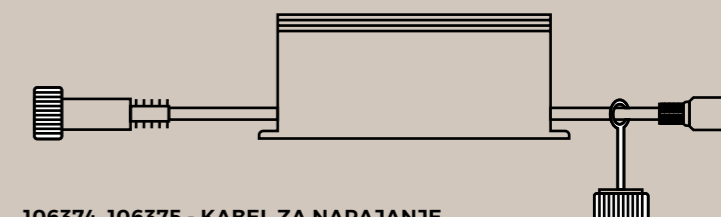

106374, 106375 - KABEL ZA NAPAJANJE
BARVA ●