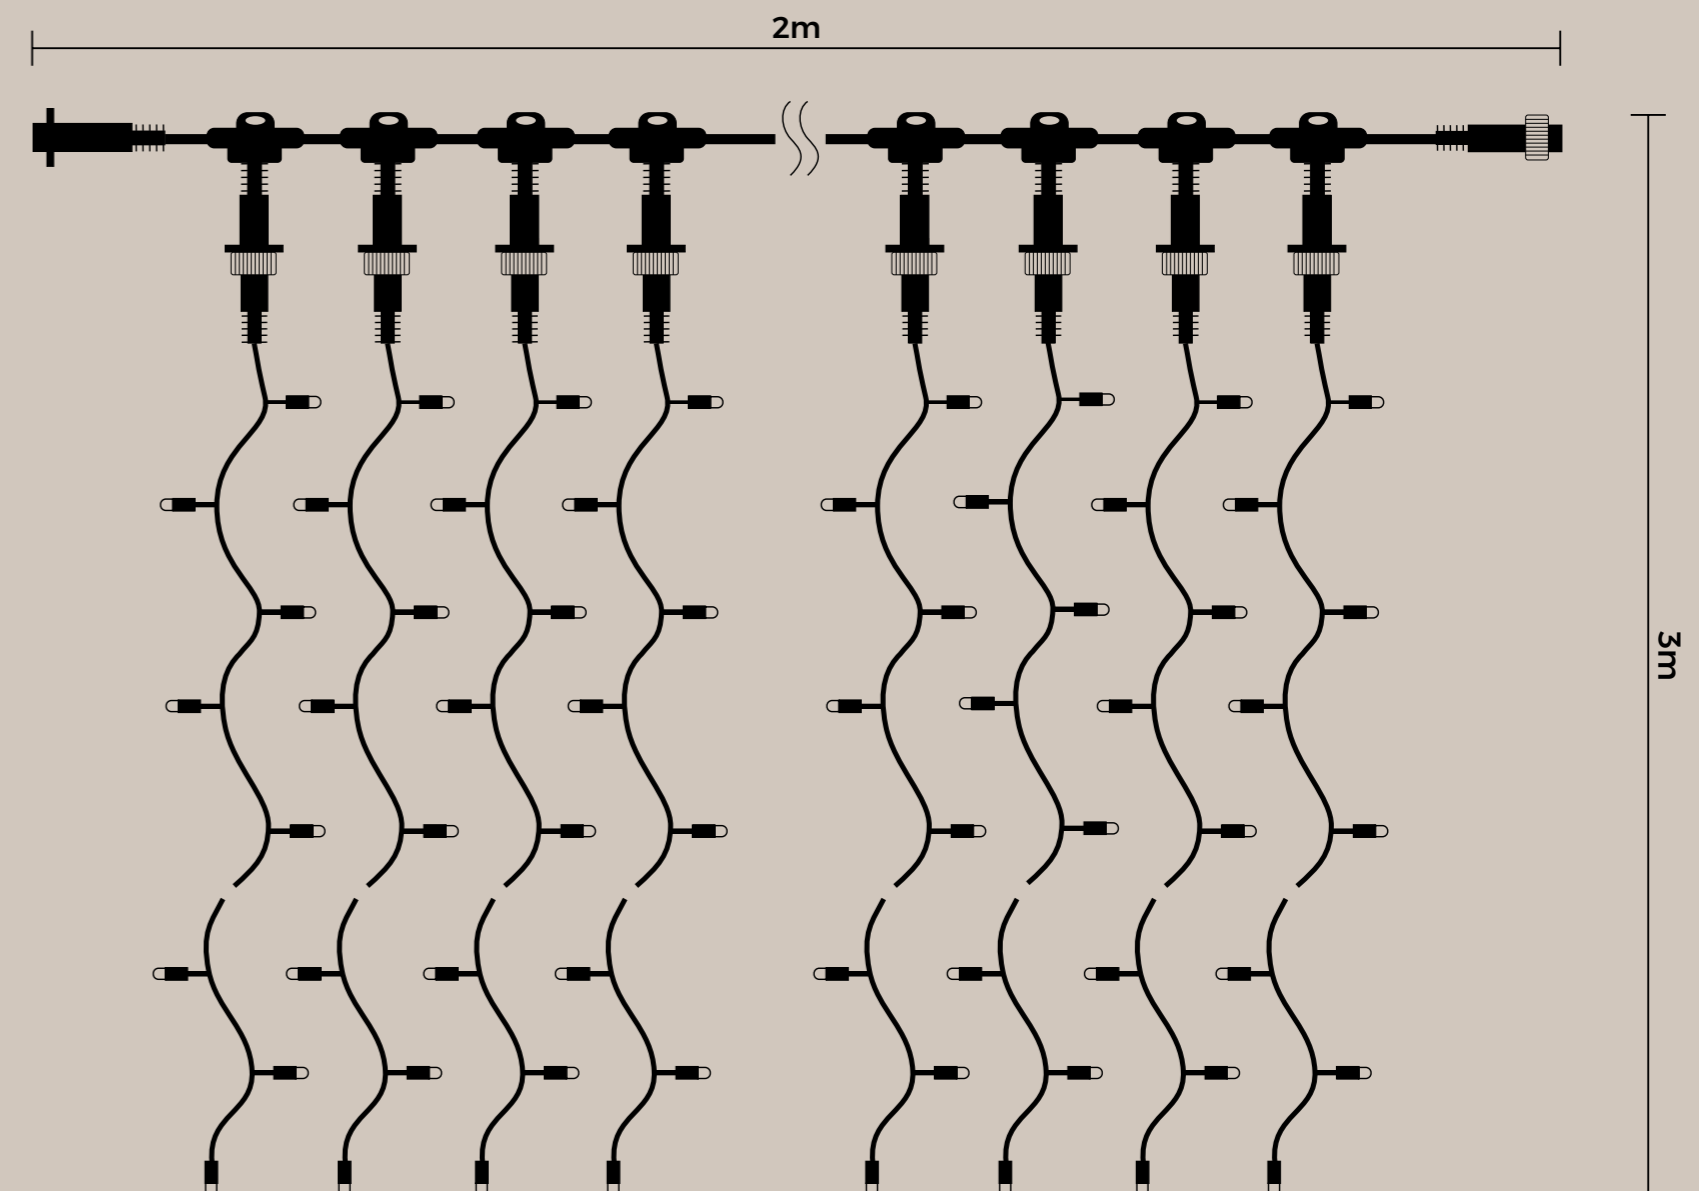

SPECIFIKACIJE ZA 103202 I 103203

Napetost 230 V

Število LED 950

Moč 92

Max. set 10