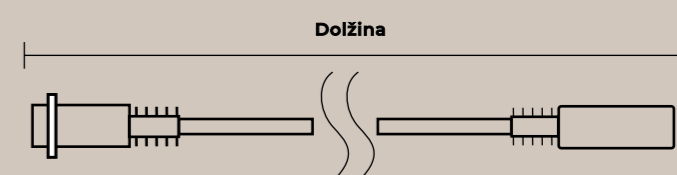

164003, 164004 - KABEL KONEKTOR IP44 SLR- SC
BARVA ● ○
DOLŽINA 0,15m 1m