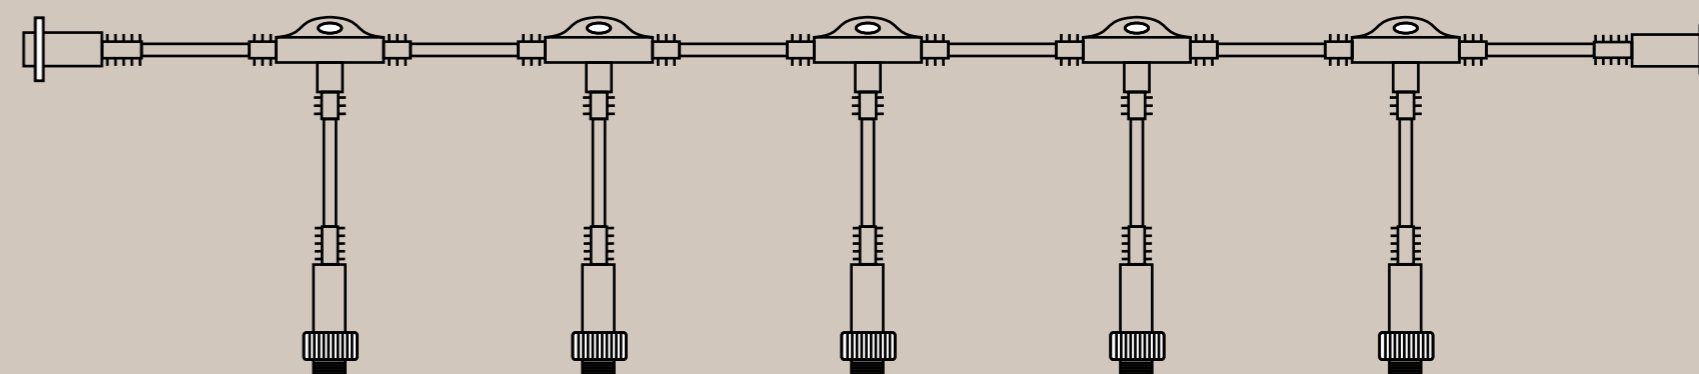

164003, 164004 - KABEL KONEKTOR IP44 SLR- SC  
BARVA ● ○  
DOLŽINA 0,15m 1m

101018, 101019 - T KONEKTOR SLR 1X  
BARVA ● ○

106374, 106375 - KABEL ZA NAPAJANJE  
BARVA ●

106376 - KABEL ZA NAPAJANJE  
BARVA ●