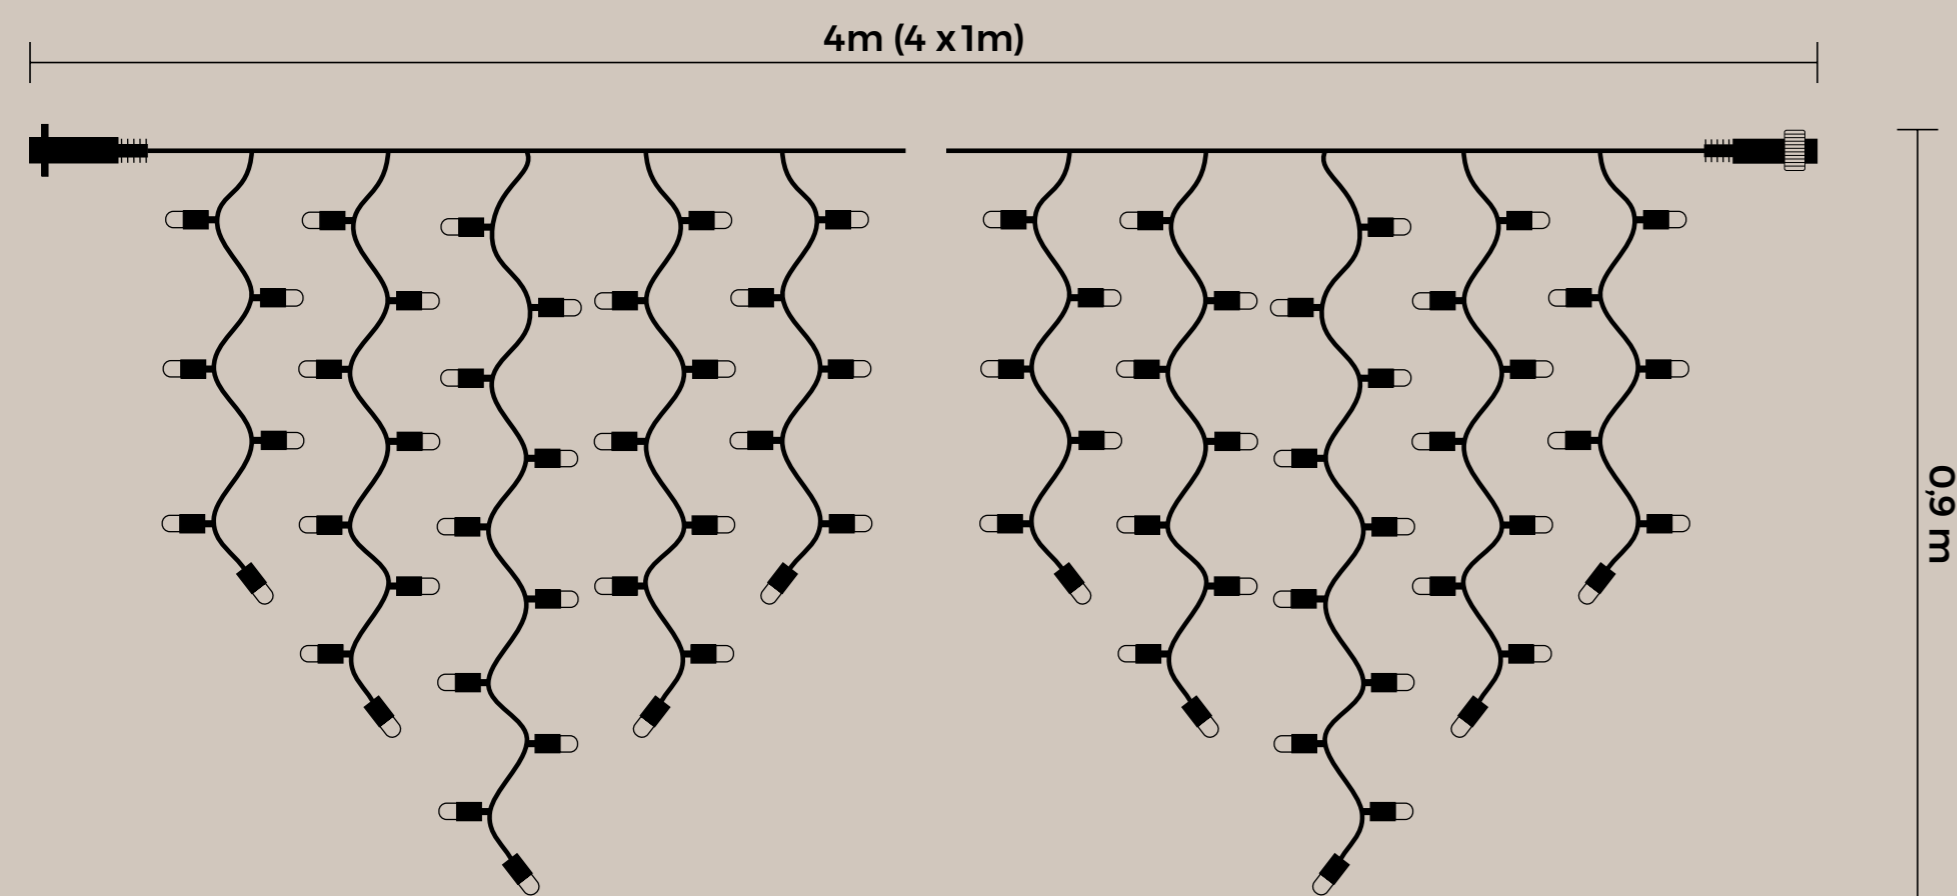

SVETLEČE SIGE

SVETLEČE LED SIGE - ZUNANJE

Šifra Naziv in opis artikla

104104	SVETLEČA SIGA LED 304 4x0,9m BELA IS OG zeleni kabel
104105	SVETLEČA SIGA LED 304 4x0,9m BELA OG zeleni kabel
104107	SVETLEČA SIGA LED 304 4x1,5m TB OG zeleni kabel
104109	SVETLEČA SIGA LED 304 4x0,9m TB OG zeleni kabel
104110	SVETLEČA SIGA LED 304 4x0,9m BELA OG beli kabel
104112	SVETLEČA SIGA LED 304 4x0,9m TB OG beli kabel
104113	SVETLEČA SIGA LED 304 4x0,9m BELA IS OG beli kabel
104115	SVETLEČA SIGA LED 304 4x0,9m TOPLO BELA IS zeleni kabel

BARVA SVETLOBE ☐ ☐

BARVA ŽICE ☒ ☐

SPECIFIKACIJE

Napetost	230 V
Dolžina	4m
Moč	18,4W
Max. set	10 kom
Opcija	IS – STROBO DIODE