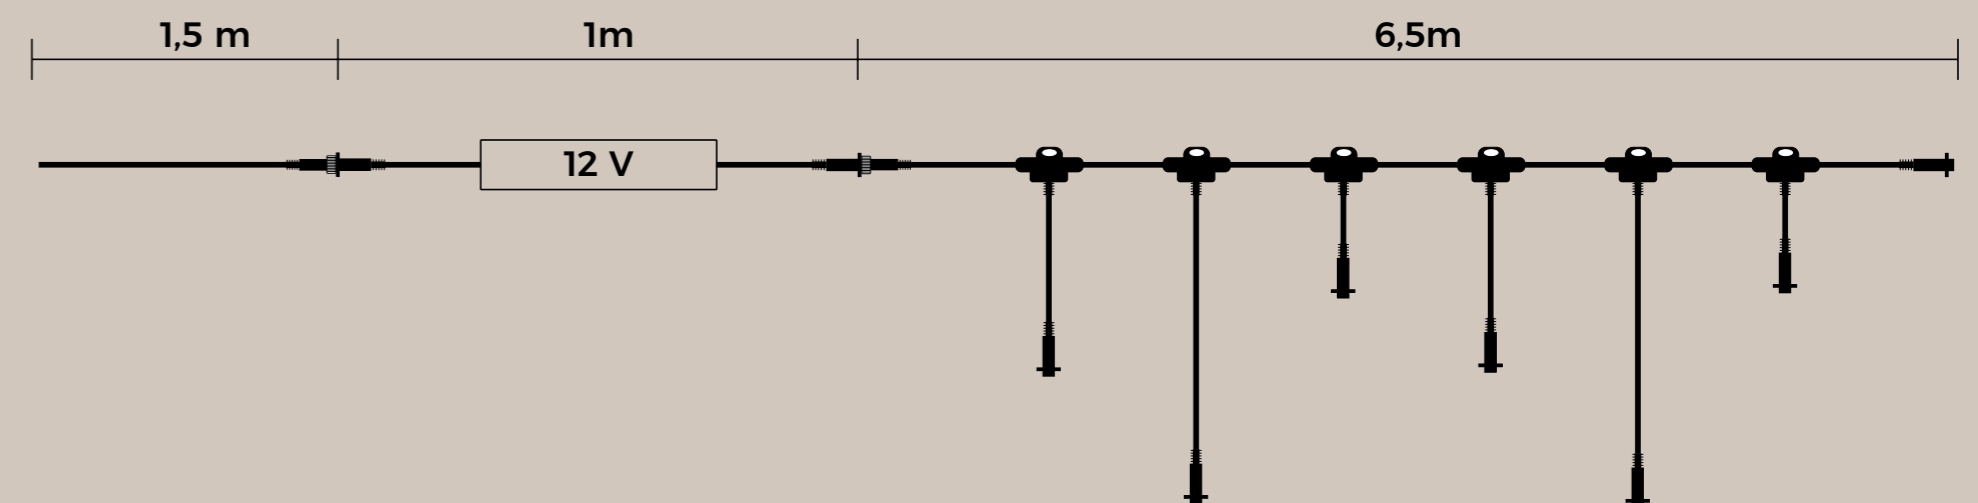

ANIMIRANE ZVEZDE

ANIMIRANE ZVEZDE

Šifra	Naziv in opis artikla
105001	ANIMIRANA ZVEZDA LED 220V IP44 SF 12V 0,5m
105002	ANIMIRANA ZVEZDA LED 220V IP44 SF 12V 1m
105004	PRIKLJUČNI KABEL + MR.TRANSF. 30W za 6x ZVEZDA

105004 Priključni kabel + mr. trafo 20W za 6 zvezd

105001 Animirana zvezda 0,5m