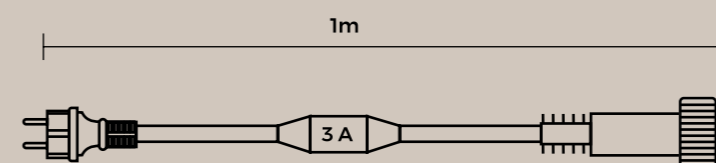

DODATNI PRIBOR

Šifra	Naziv in opis artikla
101016	PRIKLJUČNI KABEL SLR LED 3A zeleni kabel
101017	PRIKLJUČNI KABEL SLRLED 3A bijeli kabel
101018	T KONEKTOR SLR 1x zeleni kabel
101019	T KONEKTOR SLR 1x bijeli kabel
101020	T KONEKTOR SLR 5x zeleni kabel
101021	T KONEKTOR SLR 5x bijeli kabel
101022	PRODUŽNI KABEL SLR 1m zeleni kabel
101023	PRODUŽNI KABEL SLR 3m zeleni kabel
101024	PRODUŽNI KABEL SLR 5m zeleni kabel
101025	PRODUŽNI KABEL SLR 1m bijeli kabel
101026	PRODUŽNI KABEL SLR 3m bijeli kabel
101027	PRODUŽNI KABEL SLR 5m bijeli kabel
106374	NAPAJANJE ZA LED LINIJE 24V 230/24vDC 30W
106375	NAPAJANJE ZA LED LINIJE 24V 230/24vDC 80W
106376	KABEL ZA NAPAJANJE ZA LED LINIJE 1,5m 2x075 zeleni kabel
164002	ZAVRŠNA KAPICA SLR IP44 bijela
164003	KABEL KONEKTOR IP44 SLR- SC 1m zeleni kabel
164004	KABEL KONEKTOR IP44 SLR- SC 1m bijeli kabel
164005	KABEL KONEKTOR SRL-SL SLR (IP44)- SL (IP20), 15 cm, bijeli kabel KABEL
164006	KONEKTOR SRL-SL SLR (IP44)- SL (IP20), 15 cm, tamno zeleni kabel
164010	KONČNA KAPICA SLR IP44 zelena

DODATNI MONTAŽNI PRIBOR SVETLEČIH CEVI

Šifra	Naziv in opis artikla
416001	VEZICE PLASTIČNE 2,5x100 mm ČRNE
416002	VEZICE PLASTIČNE 3,6x140 mm BELE
416003	VEZICE PLASTIČNE 3,6x140 mm ČRNE
416004	VEZICE PLASTIČNE 3,5x200 mm BELE
416005	VEZICE PLASTIČNE 3,5x200 mm ČRNE
416012	VEZICE PLASTIČNE 2,5x100 mm BELE
419004	TERMO BUŽIR BELI 23mm
419005	TERMO BUŽIR ČRNI 23mm
419006	TERMO BUŽIR PROZORNI 80x20mm

101016 i 101017 - PRIKLJUČNI KABEL SLR LED 3A
BARVA ● ○