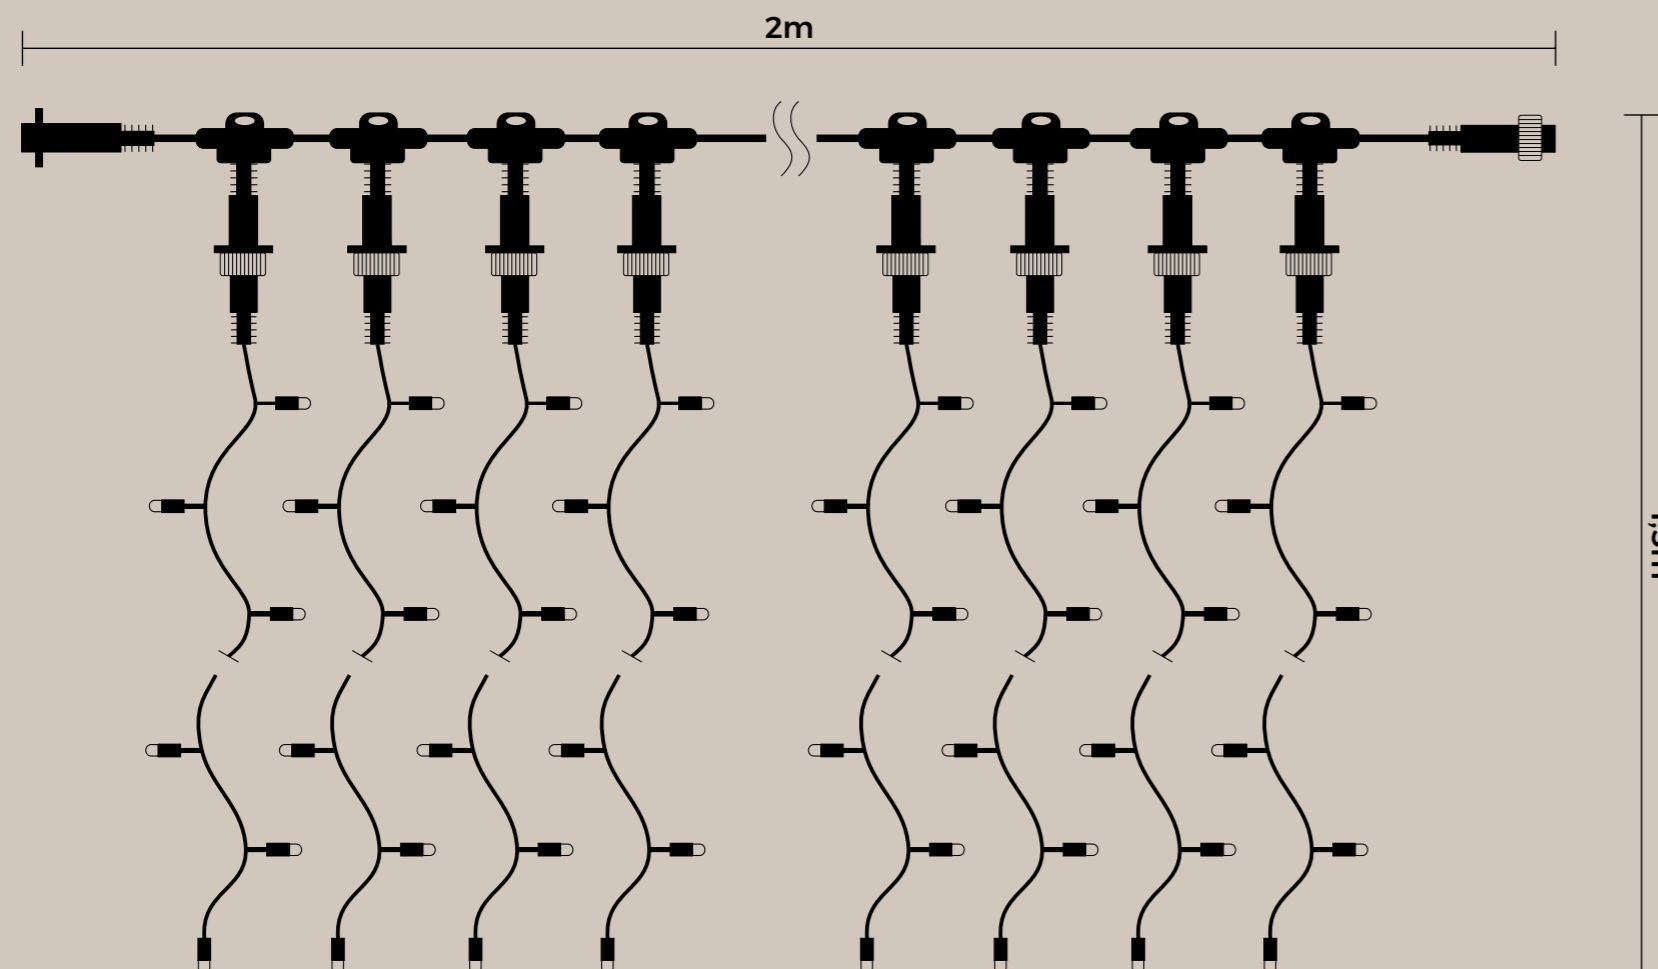

SVETLEČE LED ZAVESE

SVETLEČE LED ZAVESE - NOTRANJE

2x1,5m

Šifra	Naziv in opis artikla	230V	
103201	SVETLEČA ZAVESA LED 3813 2x1,5m BELA beli kabel	BARVA SVETLOBE ☐ ☐	
103205	SVETLEČA ZAVESA LED 3813 2x1,5m TB prozorni kabel		
103208	SVETLEČA ZAVESA LED 1520 2x1,5m TB prozorni kabel	BARVA ŽICE ☒ ☐	

SPECIFIKACIJE ZA 103201 I 103205

Napetost 230 V

Število LED 494

Moč (W) 55,2

Max. set 10

SPECIFIKACIJE ZA 103208

Napetost 230 V

Število LED 300

Moč (W) 46

Max. set 12