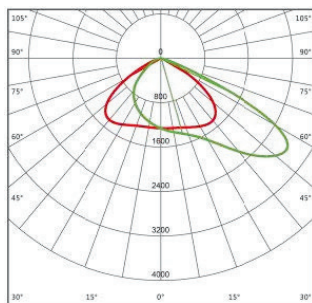

Specifikacije

Model	FLY-050	FLY-100	FLY-150	FLY-200	FLY-300
Moč	50W	100W	150W	200W	300W
Lumen	7500lm	15000lm	22500lm	30000lm	45000lm
Barvna temperatura	5000K				
Izkoristek	150 lm/W				
Optika	55x125 (tilt 55°)				
LED SMD	SMD 3030 LED čipi				
CRI	Ra70 (Ra80 opcijsko)				
Material	Aluminijasto ohišje, Kaljeno steklo, Polikarbonatna optična leča				
Dimenzije	267×228×55mm	314×269×61mm	360×302×67mm	398×343×70mm	470×406×80mm
Teža	1.8kg	2.8kg	3.9kg	5.3kg	8.1kg
IP zaščita	IP66				
IK zaščita	IK08				
Barva	Črna (RAL 9017)				
Garancija	5 let				
Območje delovanja	-30°C do + 45°C				

Optika

55x125 (tilt 55°)